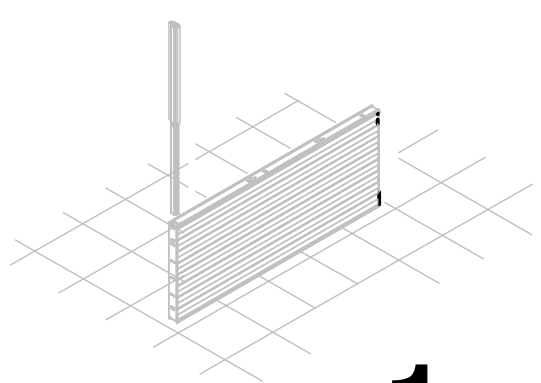

- Telaio per porte scorrevoli a scomparsa, pareti in cartongesso
 - Estructuras para puertas correderas, paredes en placas de yeso laminato
 - Châssis pour portes coulissantes escamotables, cloisons en plaques de plâtre

ORCHIDEA by  **Fibrotubi**

- Estructuras para portas de correr embutidas, paredes de gesso cartonado
 - Wandeinbauelement für Schiebetüren - Gipskartonwände
 - Sliding doors frames, stud walls
 - Casete pentru uși glisante ascunse în pereti din gips-carton