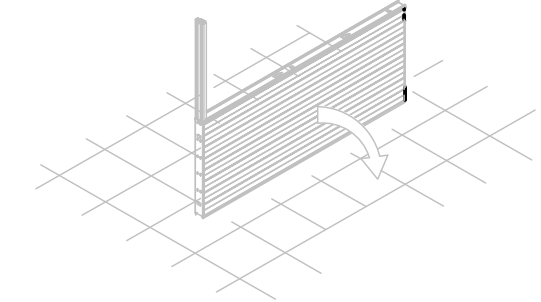

- Telaio per porte scorrevoli a scomparsa, pareti in cartongesso
- Estructuras para puertas correderas, paredes en placas de yeso laminato
- Châssis pour portes coulissantes escamotables, cloisons en plaques de plâtre

ORCHIDEA by **Fibrotubi**

- Estructuras para portas de correr embutidas, paredes de gesso cartonado
- Wandeinbauelement für Schiebetüren - Gipskartonwände
- Sliding doors frames, stud walls
- Casete pentru uși glisante ascunse în pereti din gips-carton

1

2

3