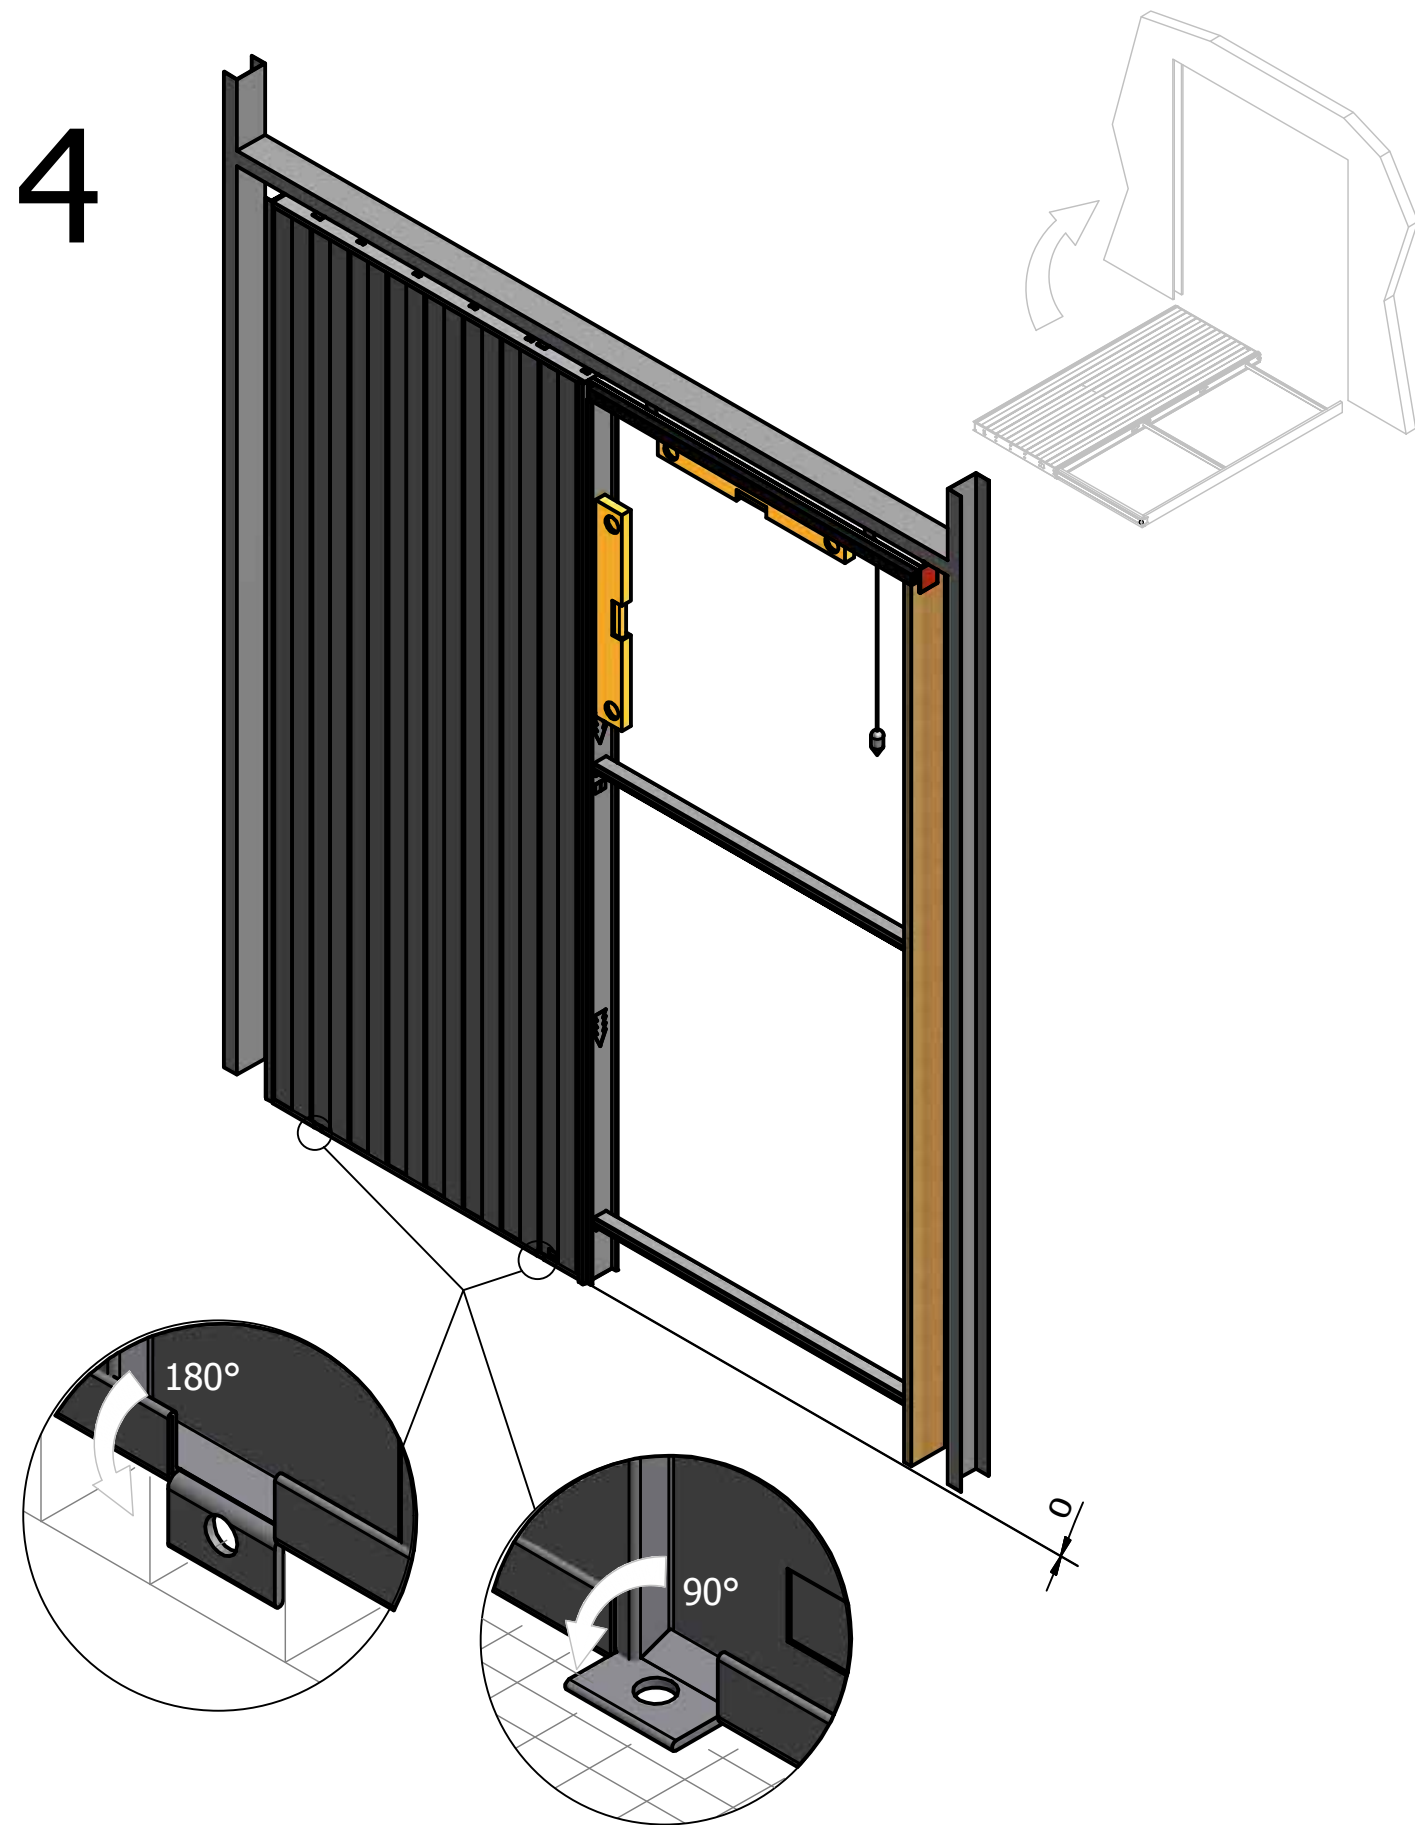

4

5

Simoncini
rappresentanze

SIMONCINI RAPPRESENTANZE s.a.s.
viale della Repubblica, 28
20010 CORNAREDO (MI) Italy
T +39 02 935 660 88 / 02 935 606 33
F +39 02 936 39 40
ufficiovendite@sr3.it
www.sr3.it