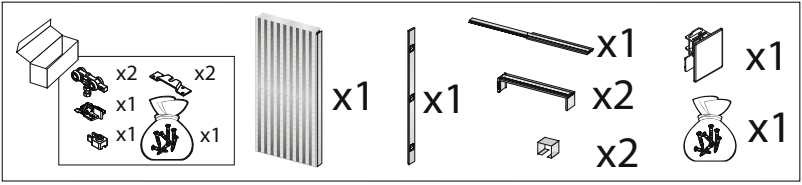

- Telaio per porte scorrevoli a scomparsa, pareti in cartongesso
 - Estructuras para puertas correderas, paredes en placas de yeso laminato
 - Châssis pour portes coulissantes escamotables, cloisons en plaques de plâtre

ORCHIDEA by  **Fibrotubi**

- Estructuras para portas de correr embutidas, paredes de gesso cartonado
 - Wandeinbauelement für Schiebetüren - Gipskartonwände
 - Sliding doors frames, stud walls
 - Casete pentru uși glisante ascunse în pereti din gips-carton