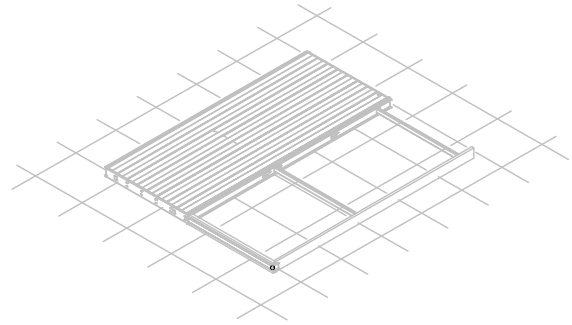

- Telaio per porte scorrevoli a scomparsa, pareti in cartongesso
- Estructuras para puertas correderas, paredes en placas de yeso laminato
- Châssis pour portes coulissantes escamotables, cloisons en plaques de plâtre

ORCHIDEA by **Fibrotubi**

- Estructuras para portas de correr embutidas, paredes de gesso cartonado
- Wandeinbauelement für Schiebetüren - Gipskartonwände
- Sliding doors frames, stud walls
- Casete pentru uși glisante ascunse în pereti din gips-carton

1

2

3