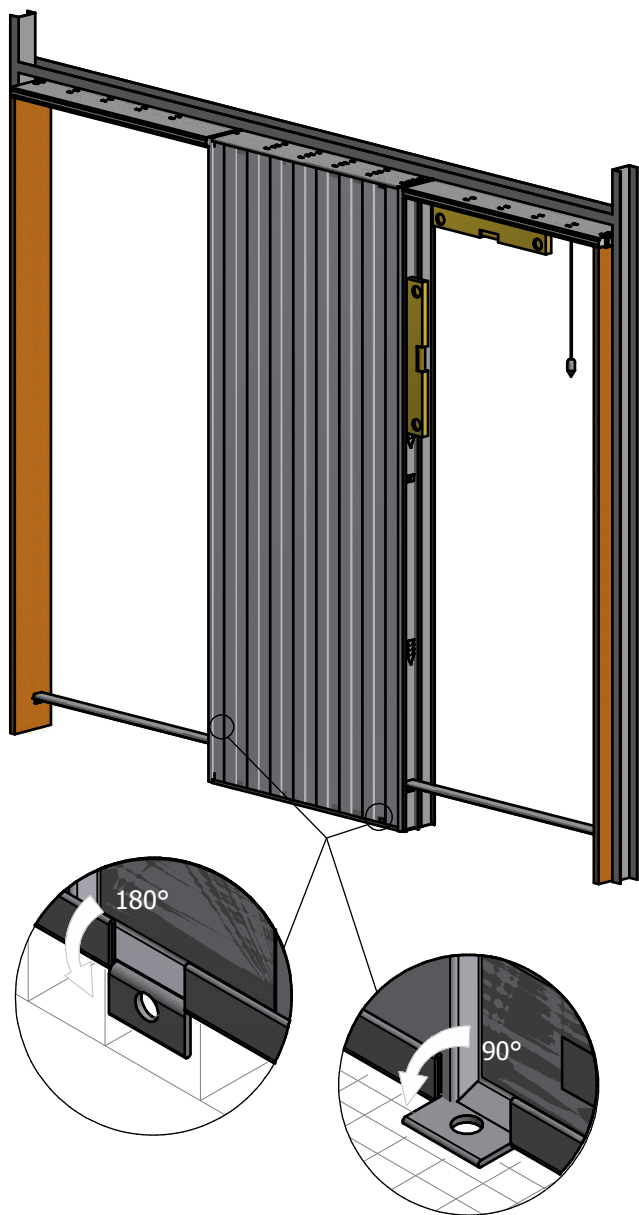

- Telaio per porte scorrevoli contrapposte a scomparsa, pareti in cartongesso
- Estructuras para puertas correderas contrapuestas, paredes en placas de yeso laminado
- Châssis pour portes coulissantes vantail double opposé, cloisons en plaques de plâtre
- Pocket door system for opposite sliding doors, plasterboard wall

ORCHIDEA

BY **Fibrotubi**

3

4

5