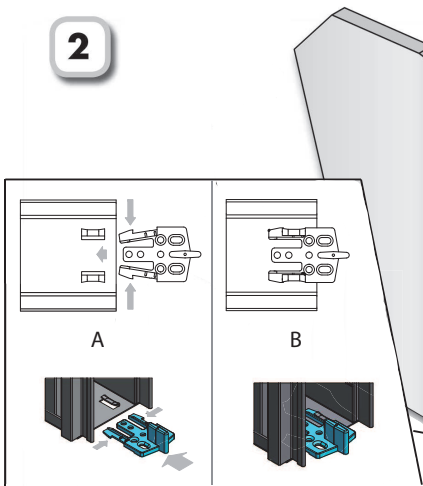

- Telai per porte scorrevoli a scomparsa
- Estructuras para puertas correderas
- Châssis pour portes coulissantes escamotables

ORCHIDEA

- Estruturas para portas de correr
- Wandinbauelement für Schiebetüren
- Sliding doors frames
- Casete pentru uși glisante

Parete Pared Cloison Parede Wand Wall Perete	P	R	S
90 mm.	21	17	90
105 mm.	26	17	105
100 mm.	26	21	100
125 mm.	38	26	125

7

8

9

10