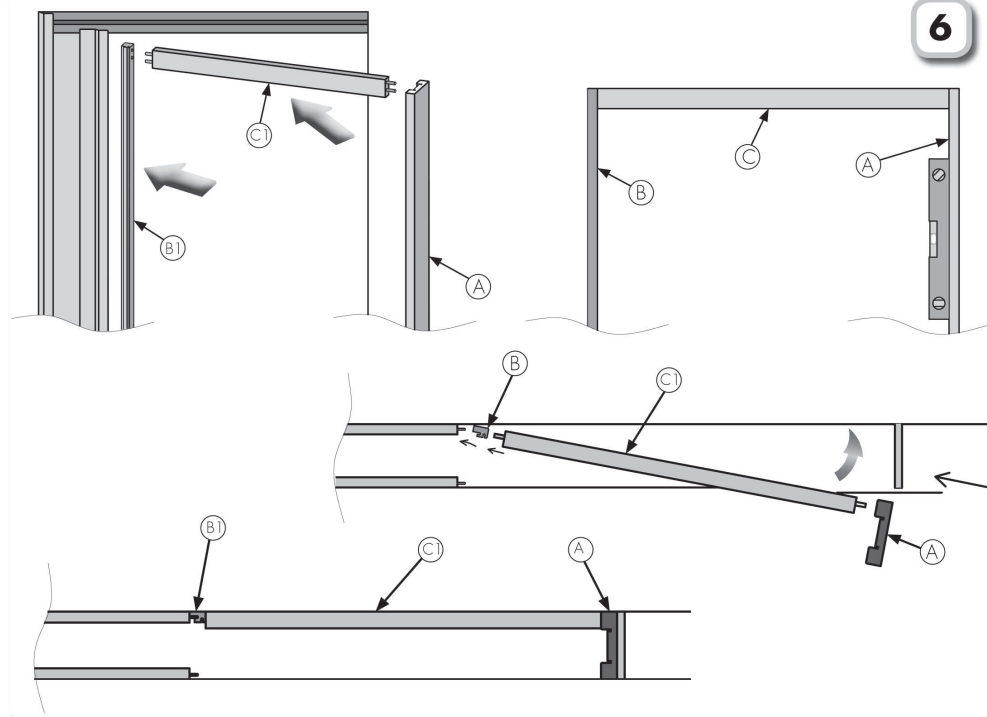

- Telai per porte scorrevoli a scomparsa
- Estructuras para puertas correderas
- Châssis pour portes coulissantes escamotables

ORCHIDEA

- Estruturas para portas de correr
- Wandinbauelement für Schiebetüren
- Sliding doors frames
- Casete pentru uși glisante

Parete Pared Cloison Parede Wand Wall Perete	P	R	S
90 mm.	21	17	90
105 mm.	26	17	105
100 mm.	26	21	100
125 mm.	38	26	125

7

8

9

10