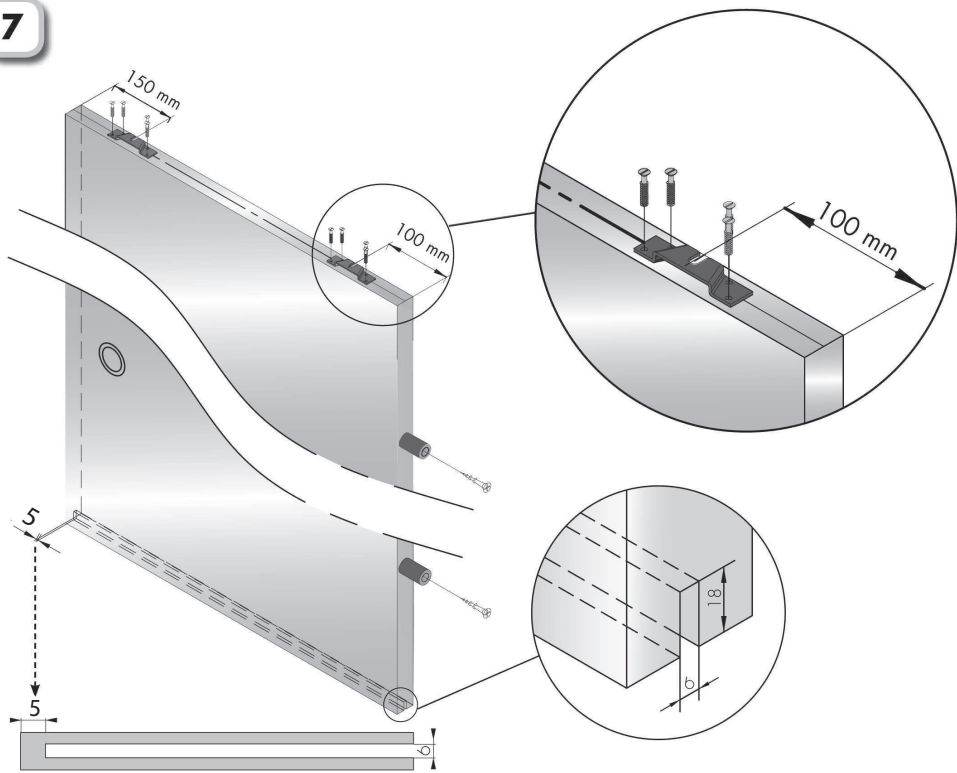

- Telai per porte scorrevoli a scomparsa
- Estructuras para puertas correderas
- Châssis pour portes coulissantes escamotables

ORCHIDEA

- Estruturas para portas de correr
- Wandinbauelement für Schiebetüren
- Sliding doors frames
- Casete pentru uși glisante

Parete Pared Cloison Parede Wand Wall Perete	P	R	S
90 mm.	21	17	90
105 mm.	26	17	105
100 mm.	26	21	100
125 mm.	38	26	125

7

8

9

10