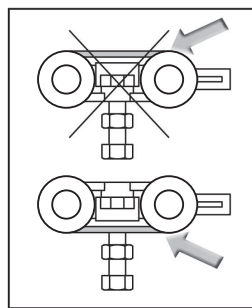

- Telai per porte scorrevoli a scomparsa
- Estructuras para puertas correderas
- Châssis pour portes coulissantes escamotables

ORCHIDEA

- Estruturas para portas de correr
- Wandinbauelement für Schiebetüren
- Sliding doors frames
- Casete pentru uși glisante

Parete Pared Cloison Parede Wand Wall Perete	P	R	S
90 mm.	21	17	90
105 mm.	26	17	105
100 mm.	26	21	100
125 mm.	38	26	125

7

8

9

10