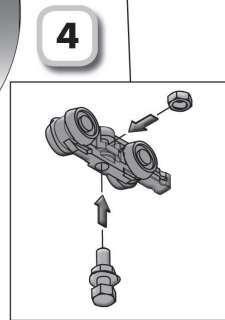

Parete Pared Cloison Parede Wand Wall Perete	P	R	S
90 mm.	21	17	90
105 mm.	26	17	105
100 mm.	26	21	100
125 mm.	38	26	125

7

8

9

10