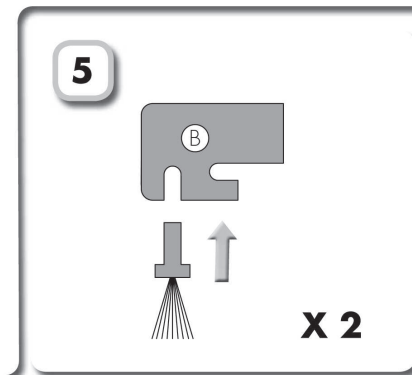

Parete Pared Cloison Parede Wand Wall Perete	P	R	S
90 mm.	21	17	90
105 mm.	26	17	105
100 mm.	26	21	100
125 mm.	38	26	125

7

8

9

10