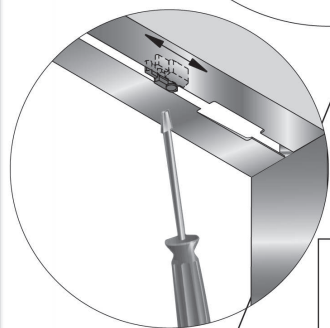

- Telai per porte scorrevoli a scomparsa
- Estructuras para puertas correderas
- Châssis pour portes coulissantes escamotables

ORCHIDEA

- Estruturas para portas de correr
- Wandinbauelement für Schiebetüren
- Sliding doors frames
- Casete pentru uși glisante

Parete Pared Cloison Parede Wand Wall Perete	P	R	S
90 mm.	21	17	90
105 mm.	26	17	105
100 mm.	26	21	100
125 mm.	38	26	125

7

8

9

10