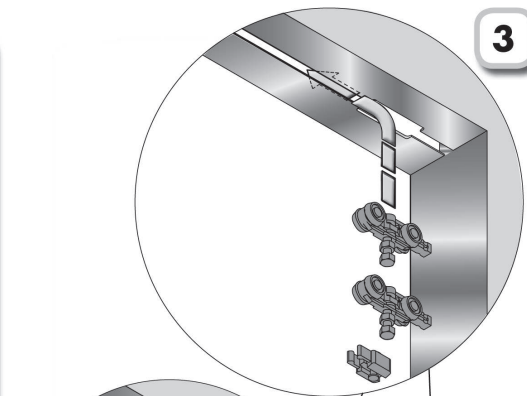

- Telai per porte scorrevoli a scomparsa
- Estructuras para puertas correderas
- Châssis pour portes coulissantes escamotables

ORCHIDEA

- Estruturas para portas de correr
- Wandinbauelement für Schiebetüren
- Sliding doors frames
- Casete pentru uși glisante

Parete Pared Cloison Parede Wand Wall Perete	P	R	S
90 mm.	21	17	90
105 mm.	26	17	105
100 mm.	26	21	100
125 mm.	38	26	125

7

8

9

10