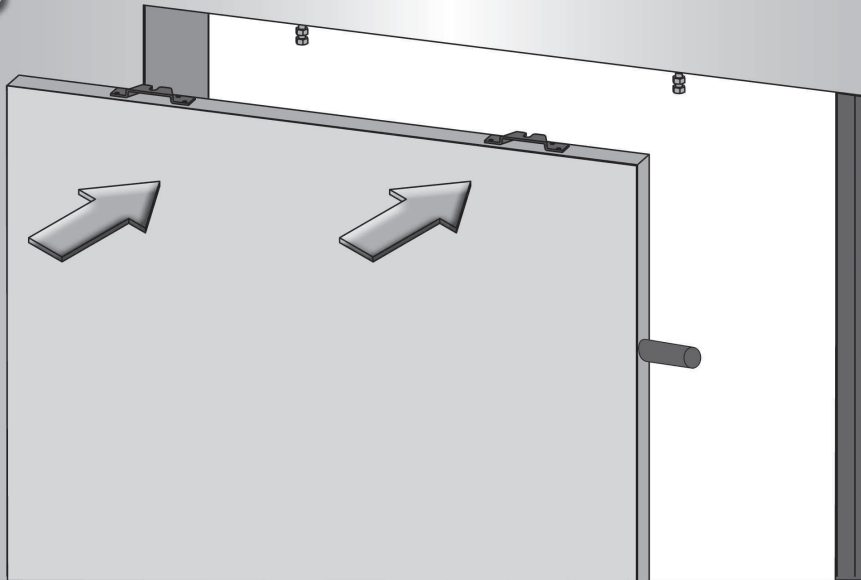

- Telai per porte scorrevoli a scomparsa
- Estructuras para puertas correderas
- Châssis pour portes coulissantes escamotables

ORCHIDEA

- Estruturas para portas de correr
- Wandinbauelement für Schiebetüren
- Sliding doors frames
- Casete pentru uși glisante

Parete Pared Cloison Parede Wand Wall Perete	P	R	S
90 mm.	21	17	90
105 mm.	26	17	105
100 mm.	26	21	100
125 mm.	38	26	125

7

8

9

10