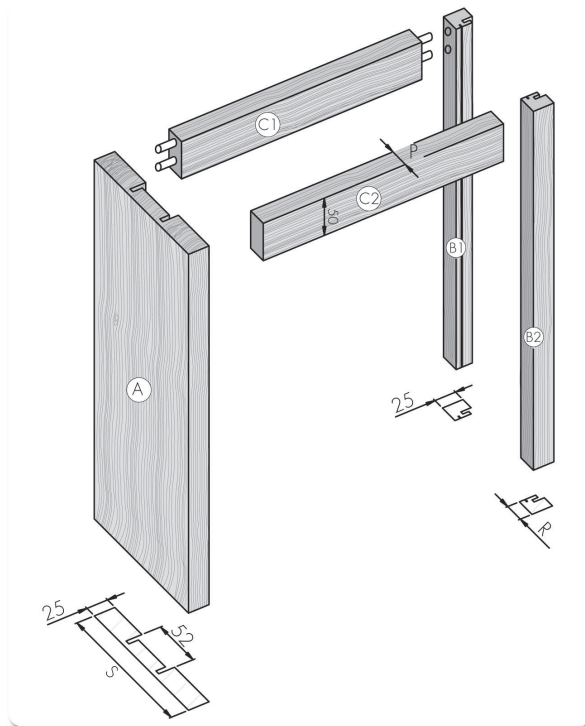

- Telai per porte scorrevoli a scomparsa
- Estructuras para puertas correderas
- Châssis pour portes coulissantes escamotables

ORCHIDEA

- Estruturas para portas de correr
- Wandinbauelement für Schiebetüren
- Sliding doors frames
- Casete pentru uși glisante

Parete Pared Cloison Parede Wand Wall Perete	P	R	S
90 mm.	21	17	90
105 mm.	26	17	105
100 mm.	26	21	100
125 mm.	38	26	125

7

8

9

10