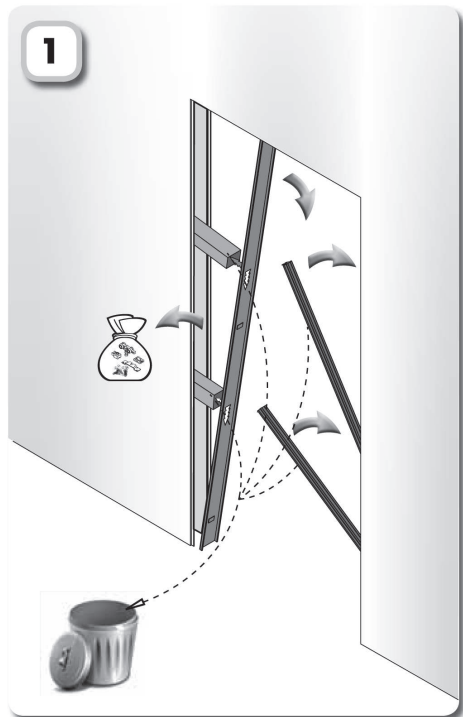

- Telai per porte scorrevoli a scomparsa
- Estructuras para puertas correderas
- Châssis pour portes coulissantes escamotables

ORCHIDEA

- Estruturas para portas de correr
- Wandinbauelement für Schiebetüren
- Sliding doors frames
- Casete pentru uși glisante

Parete Pared Cloison Parede Wand Wall Perete	P	R	S
90 mm.	21	17	90
105 mm.	26	17	105
100 mm.	26	21	100
125 mm.	38	26	125

7

8

9

10