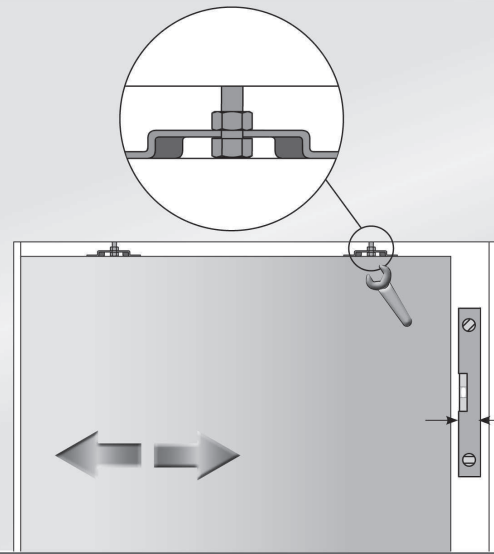

Parete Pared Cloison Parede Wand Wall Perete	P	R	S
90 mm.	21	17	90
105 mm.	26	17	105
100 mm.	26	21	100
125 mm.	38	26	125

7

8

9

10